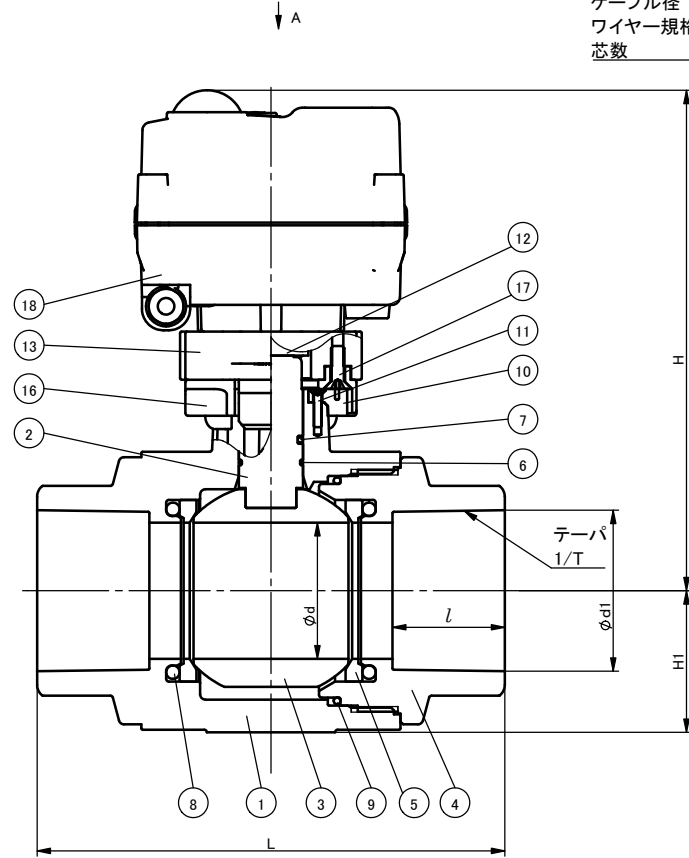

ブリーケーブル
 ケーブル長 : 3m
 ケーブル径 : 5.5mm
 ワイヤー規格 : AWG#22
 芯数 : 7芯

手動操作穴(カバー付)
 二面幅4mm

図面ビュー A

注記.
 組立品の外観及び形状は、呼び径により本図と若干異なります。

18	アクチュエータ	1	PC 他	TC-020	
17	ねじ	2	SUS304		
16	取付台	1	PPG		
15	ゴム栓	4	EPDM		
14	ボルト	4	SUS304		
13	コネクタープレート	1	PPG		
12	アダプター	1	SUS304		
11	ねじ	4	SUS304		
10	ISOプレート	1	ABS		
9	Oリング	1			
8	Oリング	2	<input type="checkbox"/> EPDM <input type="checkbox"/> FKM		
7	Oリング	1	<input type="checkbox"/> その他 ()		
6	Oリング	1			
5	シート	2	PTFE		
4	ボディキャップ	1			
3	ボール	1	<input type="checkbox"/> U-PVC <input type="checkbox"/> C-PVC		
2	ステム	1			
1	ボディ	1			
部番		名称	個数	材質	備考

寸法表 単位:mm

呼び径	d	d1	l	1/T	L	D1	H	H1
13mm 3/8"	15	18.20	17	1/30	69	40.0	141	20.5
15 1/2	15	22.11	20	1/34	79	40.0	141	20.5
20 3/4	20	26.13	24	1/34	94	49.0	148	25.5
25 1	25	32.16	27	1/34	108	58.0	155	30.0
32 1 1/4	31	38.19	30	1/34	121	68.0	167	35.0
40 1 1/2	40	48.21	37	1/37	146	82.5	176	42.0
50 2	51	60.25	42	1/37	175	104.0	187	53.0

作図	山水麻美	旭有機材株式会社
検図	岩本岳史	
承認	釈迦郡昭宏	
2026年3月19日		コンパクトボールバルブ27型 電動式TC型 納入図
尺度	~	図面名称
備引引合 No.		ソケット形JIS 13mm(3/8")~50mm(2") オプション: -
納入先		図番 27-AE002JJ