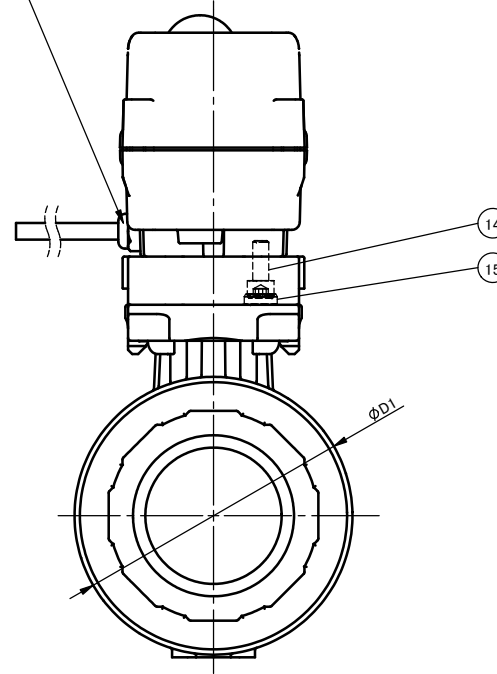

ブリーケーブル
 ケーブル長 : 3m
 ケーブル径 : 5.5mm
 ワイヤー規格 : AWG#22
 芯数 : 7芯

手動操作穴(カバー付)
 二面幅4mm

図面ビュー A

注記.
 組立品の外観及び形状は、呼び径により本図と若干異なります。

18	アクチュエータ	1	PC 他	TC-020	
17	ねじ	2	SUS304		
16	取付台	1	PPG		
15	ゴム栓	4	EPDM		
14	ボルト	4	SUS304		
13	コネクタープレート	1	PPG		
12	アダプター	1	SUS304		
11	ねじ	4	SUS304		
10	ISOプレート	1	ABS		
9	Oリング	1			
8	Oリング	2	<input type="checkbox"/> EPDM <input type="checkbox"/> FKM		
7	Oリング	1	<input type="checkbox"/> その他 ()		
6	Oリング	1			
5	シート	2	PTFE		
4	ボディキャップ	1			
3	ボール	1	<input type="checkbox"/> U-PVC <input type="checkbox"/> C-PVC		
2	ステム	1			
1	ボディ	1			
部番		名称	個数	材質	備考

寸法表 単位:mm

呼び径	d	d1	l	1/T	L	D1	H	H1
13mm 3/8"	15	18.20	17	1/30	69	40.0	141	20.5
15 1/2	15	22.11	20	1/34	79	40.0	141	20.5
20 3/4	20	26.13	24	1/34	94	49.0	148	25.5
25 1	25	32.16	27	1/34	108	58.0	155	30.0
32 1 1/4	31	38.19	30	1/34	121	68.0	167	35.0
40 1 1/2	40	48.21	37	1/37	146	82.5	176	42.0
50 2	51	60.25	42	1/37	175	104.0	187	53.0

作図	山水麻美	旭有機材株式会社
検図	岩本岳史	
承認	釈迦郡昭宏	
2026年3月19日		コンパクトボールバルブ27型 電動式TC型 納入図
尺度	~	図面名称
備引引合 No.		ソケット形JIS 13mm(3/8")~50mm(2") オプション: -
納入先		図番 27-AE002JJ