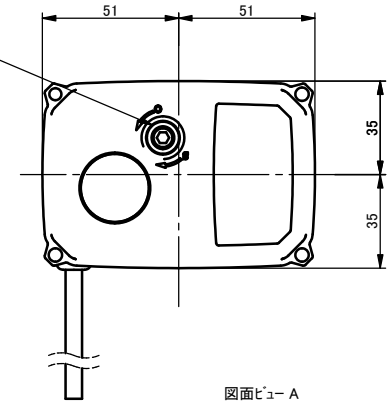

ブリーケーブル
 ケーブル長 : 3m
 ケーブル径 : 5.5mm
 ワイヤー規格 : AWG#22
 芯数 : 7芯

手動操作穴(カバー付)
 二面幅4mm

図面ビュー A

注記.
 組立品の外観及び形状は、呼び径により本図と若干異なります。

18	アクチュエータ	1	PC 他	TC-020	
17	ねじ	2	SUS304		
16	取付台	1	PPG		
15	ゴム栓	4	EPDM		
14	ボルト	4	SUS304		
13	コネクタープレート	1	PPG		
12	アダプター	1	SUS304		
11	ねじ	4	SUS304		
10	ISOプレート	1	ABS		
9	Oリング	1			
8	Oリング	2	<input type="checkbox"/> EPDM <input type="checkbox"/> FKM		
7	Oリング	1	<input type="checkbox"/> その他 ()		
6	Oリング	1			
5	シート	2	PTFE		
4	ボディキャップ	1			
3	ボール	1	<input type="checkbox"/> U-PVC <input type="checkbox"/> C-PVC		
2	ステム	1			
1	ボディ	1			
部番		名称	個数	材質	備考

寸法表 単位:mm

呼び径	d	d1	l	1/T	L	D1	H	H1
13mm 3/8"	15	18.20	17	1/30	69	40.0	141	20.5
15 1/2	15	22.11	20	1/34	79	40.0	141	20.5
20 3/4	20	26.13	24	1/34	94	49.0	148	25.5
25 1	25	32.16	27	1/34	108	58.0	155	30.0
32 1 1/4	31	38.19	30	1/34	121	68.0	167	35.0
40 1 1/2	40	48.21	37	1/37	146	82.5	176	42.0
50 2	51	60.25	42	1/37	175	104.0	187	53.0

作図	山水麻美	旭有機材株式会社
検図	岩本岳史	
承認	釈迦郡昭宏	
2026年3月19日		コンパクトボールバルブ27型 電動式TC型 納入図
尺度	~	図面名称
備引引合 No.		ソケット形JIS 13mm(3/8")~50mm(2") オプション: -
納入先		図番 27-AE002JJ