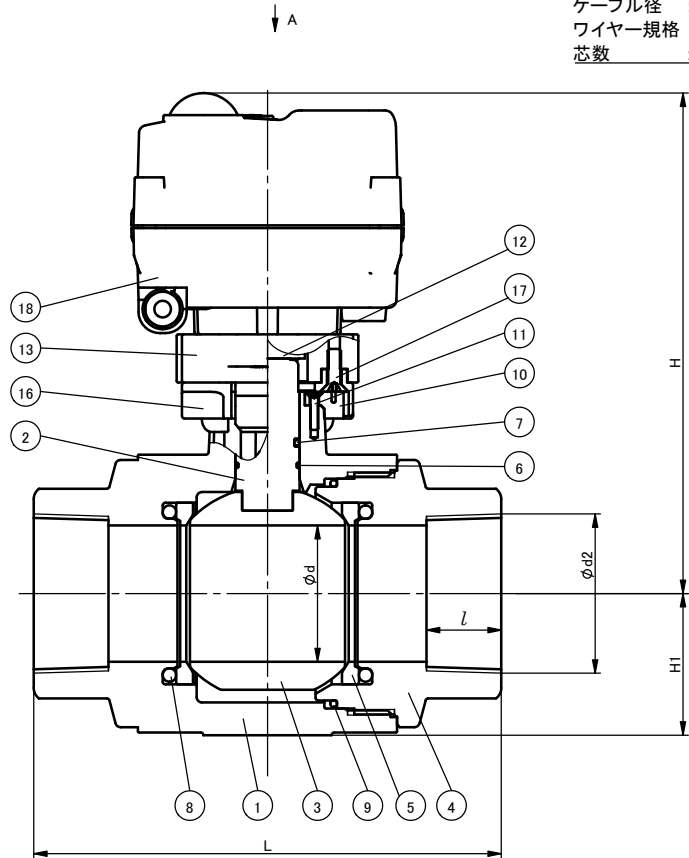

ブリケーブル

ケーブル長 : 3m
 ケーブル径 : 5.5mm
 ワイヤ規格 : AWG#22
 芯数 : 7芯

手動操作穴(カバー付)
 二面幅4mm

図面ビュー A

注記.

組立品の外観及び形状は、呼び径により本図と若干異なります。

18	アクチュエータ	1	PC 他	TC-020
17	ねじ	2	SUS304	
16	取付台	1	PPG	
15	ゴム栓	4	EPDM	
14	ボルト	4	SUS304	
13	コネクタープレート	1	PPG	
12	アダプター	1	SUS304	
11	ねじ	4	SUS304	
10	ISOプレート	1	ABS	
9	Oリング	1		
8	Oリング	2	<input type="checkbox"/> EPDM <input type="checkbox"/> FKM	
7	Oリング	1	<input type="checkbox"/> その他 ()	
6	Oリング	1		
5	シート	2	PTFE	
4	ボディキャップ	1		材質C-PVCの 15~25mmの場合リング あり
3	ボール	1	<input type="checkbox"/> U-PVC <input type="checkbox"/> C-PVC	
2	ステム	1		
1	ボディ	1		
部番	名称	個数	材質	備考

寸法表

単位:mm

呼び径	d	d2	l	L	D1	H	H1	
15mm	1/2"	15	Rc1/2	15	69	40.0	141	20.5
20	3/4	20	Rc3/4	17	94	49.0	148	25.5
25	1	25	Rc1	20	108	58.0	155	30.0
32	1 1/4	31	Rc1 1/4	22	121	68.0	167	35.0
40	1 1/2	40	Rc1 1/2	25	146	82.5	176	42.0
50	2	51	Rc2	28	175	104.0	187	53.0

作図	山水麻美	旭有機材株式会社
検図	岩本岳史	
承認	釈迦郡昭宏	
2026年3月19日		コンパクトボールバルブ27型 電動式TC型 納入図
尺度	~	図面名称
備引含No.		ねじ込み形Rc 15mm(1/2")~50mm(2") オプション: ~
納入先		図番 27-AE003JJ 0