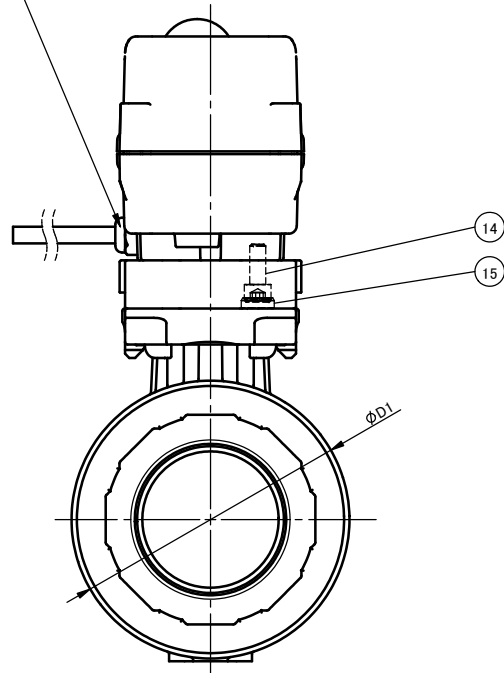

ブリケーブル

ケーブル長 : 3m
 ケーブル径 : 5.5mm
 ワイヤ規格 : AWG#22
 芯数 : 7芯

手動操作穴(カバー付)
 二面幅4mm

図面ビュー A

注記.

組立品の外観及び形状は、呼び径により本図と若干異なります。

18	アクチュエータ	1	PC 他	TC-020
17	ねじ	2	SUS304	
16	取付台	1	PPG	
15	ゴム栓	4	EPDM	
14	ボルト	4	SUS304	
13	コネクタープレート	1	PPG	
12	アダプター	1	SUS304	
11	ねじ	4	SUS304	
10	ISOプレート	1	ABS	
9	Oリング	1		
8	Oリング	2	<input type="checkbox"/> EPDM <input type="checkbox"/> FKM	
7	Oリング	1	<input type="checkbox"/> その他 ()	
6	Oリング	1		
5	シート	2	PTFE	
4	ボディキャップ	1		材質C-PVCの 15~25mmの場合リング あり
3	ボール	1	<input type="checkbox"/> U-PVC <input type="checkbox"/> C-PVC	
2	ステム	1		
1	ボディ	1		
部番	名称	個数	材質	備考

寸法表

単位:mm

呼び径	d	d2	l	L	D1	H	H1	
15mm	1/2"	15	Rc1/2	15	69	40.0	141	20.5
20	3/4	20	Rc3/4	17	94	49.0	148	25.5
25	1	25	Rc1	20	108	58.0	155	30.0
32	1 1/4	31	Rc1 1/4	22	121	68.0	167	35.0
40	1 1/2	40	Rc1 1/2	25	146	82.5	176	42.0
50	2	51	Rc2	28	175	104.0	187	53.0

作図	山水麻美	旭有機材株式会社
検図	岩本岳史	
承認	釈迦郡昭宏	
2026年3月19日		コンパクトボールバルブ27型 電動式TC型 納入図
尺度	~	図面名称
備引含No.		ねじ込み形Rc 15mm(1/2")~50mm(2") オプション: ~
納入先		図番 27-AE003JJ 0