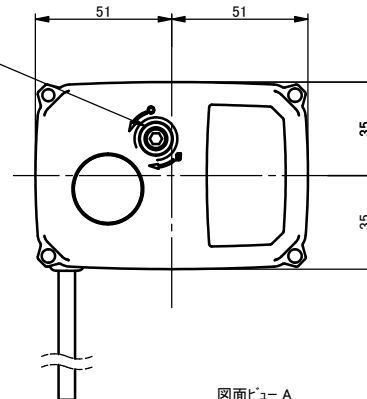

ブリケーブル

ケーブル長 : 3m
 ケーブル径 : 5.5mm
 ワイヤ規格 : AWG#22
 芯数 : 7芯

手動操作穴(カバー付)
 二面幅4mm

図面ビュー A

注記.

組立品の外観及び形状は、呼び径により本図と若干異なります。

18	アクチュエータ	1	PC 他	TC-020
17	ねじ	2	SUS304	
16	取付台	1	PPG	
15	ゴム栓	4	EPDM	
14	ボルト	4	SUS304	
13	コネクタープレート	1	PPG	
12	アダプター	1	SUS304	
11	ねじ	4	SUS304	
10	ISOプレート	1	ABS	
9	Oリング	1		
8	Oリング	2	<input type="checkbox"/> EPDM <input type="checkbox"/> FKM	
7	Oリング	1	<input type="checkbox"/> その他 ()	
6	Oリング	1		
5	シート	2	PTFE	
4	ボディキャップ	1		材質C-PVCの 15~25mmの場合リング あり
3	ボール	1	<input type="checkbox"/> U-PVC <input type="checkbox"/> C-PVC	
2	ステム	1		
1	ボディ	1		
部番	名称	個数	材質	備考

寸法表

単位:mm

呼び径	d	d2	l	L	D1	H	H1	
15mm	1/2"	15	Rc1/2	15	69	40.0	141	20.5
20	3/4	20	Rc3/4	17	94	49.0	148	25.5
25	1	25	Rc1	20	108	58.0	155	30.0
32	1 1/4	31	Rc1 1/4	22	121	68.0	167	35.0
40	1 1/2	40	Rc1 1/2	25	146	82.5	176	42.0
50	2	51	Rc2	28	175	104.0	187	53.0

作図	山水麻美	旭有機材株式会社
検図	岩本岳史	
承認	釈迦郡昭宏	
2026年3月19日		コンパクトボールバルブ27型 電動式TC型 納入図
尺度	~	図面名称
備引含No.		ねじ込み形Rc 15mm(1/2")~50mm(2") オプション: ~
納入先		図番 27-AE003JJ 0