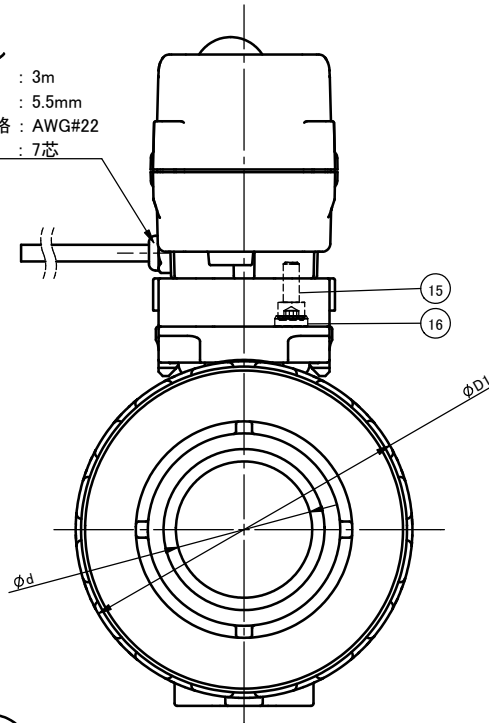

プリケーブル  
 ケーブル長 : 3m  
 ケーブル径 : 5.5mm  
 ワイヤ規格 : AWG#22  
 芯数 : 7芯

図面ビュー-B

図面ビュー-A

注記.  
 組立品の外観及び形状は、呼び径により本図と若干異なります。

部番	名称	個数	材質	備考
19	アクチュエータ	1	PC 他	TC-020
18	タッピンねじ	2	SUS304	
17	取付台	1	PPG 他	
16	ゴム栓	4	EPDM	
15	ボルト	4	SUS304	
14	コネクタプレート	1	PPG	
13	アダプター	1	SUS304	
12	Oリング	2	□EPDM □FKM □その他 ( )	
11	Oリング	1		
10	Oリング	2		
9	Oリング	1		
8	Oリング	1		
7	シート	2	PTFE	
6	キャップナット	2	□U-PVC □C-PVC □PP	
5	ボディキャップ	2		
4	ユニオン	1		
3	ボール	1		
2	ステム	1		
1	ボディ	1		

型式区分表

型式	本体材質
21 α 型	U-PVC C-PVC
21型	PP

寸法表

単位: mm

呼び径	d	U-PVC, C-PVC				PP				D1	H	H1	S1	S2	S3
		d1	l	1/T	L	d1	d1'	l	L						
15mm 1/2"	15	22.11	20	1/34	109	21.2	20.2	20	108	48	139	29	19	7.3	11
20 3/4	20	26.13	24	1/34	128	26.2	25.2	23	126	60	146	35	19	7.3	11
25 1	25	32.16	27	1/34	145	33.0	32.0	25	141	70	153	39	19	7.3	11
32 1 1/4	32	38.19	30	1/34	162	-	-	-	-	82	161	47	30	9.0	15
40 1 1/2	40	48.21	37	1/37	189	47.0	46.0	28	171	100	173	55	30	9.0	15
50 2	51	60.25	42	1/37	220	59.0	58.0	28	192	126	184	66	30	9.0	15

作図	山水麻美	<b>旭有機材株式会社</b>
検図	岩本岳史	
承認	釈迦郡昭宏	
2025年12月2日		ボールバルブ21・21 α 型 電動式TC型 納入図
尺度	~	図面名称
個別引合 No.		JIS:ソケット形 15mm(1/2")~50mm(2") オプション: -
納入先		図番 IB-AE052JJ