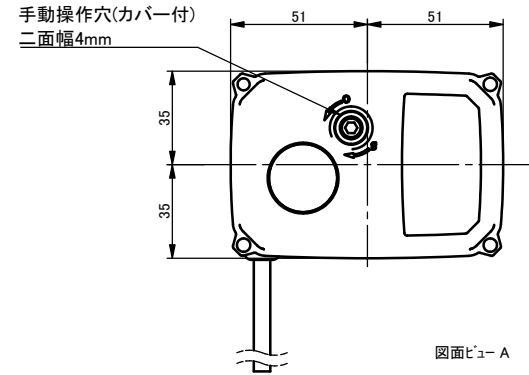

プリケーブル  
 ケーブル長 : 3m  
 ケーブル径 : 5.5mm  
 ワイヤ規格 : AWG#22  
 芯数 : 7芯

図面ビュー-B

図面ビュー-A

注記.  
 組立品の外観及び形状は、呼び径により本図と若干異なります。

部番	名称	個数	材質	備考
19	アクチュエータ	1	PC 他	TC-020
18	タッピンねじ	2	SUS304	
17	取付台	1	PPG 他	
16	ゴム栓	4	EPDM	
15	ボルト	4	SUS304	
14	コネクタプレート	1	PPG	
13	アダプター	1	SUS304	
12	Oリング	2	□EPDM □FKM □その他 ( )	
11	Oリング	1		
10	Oリング	2		
9	Oリング	1		
8	Oリング	1		
7	シート	2	PTFE	
6	キャップナット	2	□U-PVC □C-PVC □PP	
5	ボディキャップ	2		
4	ユニオン	1		
3	ボール	1		
2	ステム	1		
1	ボディ	1		

型式区分表

型式	本体材質
21 α 型	U-PVC C-PVC
21型	PP

寸法表

単位: mm

呼び径	d	U-PVC, C-PVC				PP				D1	H	H1	S1	S2	S3
		d1	l	1/T	L	d1	d1'	l	L						
15mm 1/2"	15	22.11	20	1/34	109	21.2	20.2	20	108	48	139	29	19	7.3	11
20 3/4	20	26.13	24	1/34	128	26.2	25.2	23	126	60	146	35	19	7.3	11
25 1	25	32.16	27	1/34	145	33.0	32.0	25	141	70	153	39	19	7.3	11
32 1 1/4	32	38.19	30	1/34	162	-	-	-	-	82	161	47	30	9.0	15
40 1 1/2	40	48.21	37	1/37	189	47.0	46.0	28	171	100	173	55	30	9.0	15
50 2	51	60.25	42	1/37	220	59.0	58.0	28	192	126	184	66	30	9.0	15

作図	山水麻美	<b>旭有機材株式会社</b>
検図	岩本岳史	
承認	釈迦郡昭宏	
2025年12月2日		ボールバルブ21・21 α 型 電動式TC型 納入図
尺度	~	図面名称
個別引合 No.		JIS:ソケット形 15mm(1/2")~50mm(2") オプション: -
納入先		図番 IB-AE052JJ