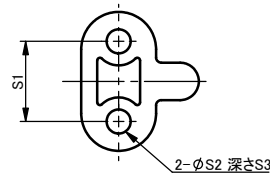

プリケーブル  
 ケーブル長 : 3m  
 ケーブル径 : 5.5mm  
 ワイヤ規格 : AWG#22  
 芯数 : 7芯

図面ビュー-B

図面ビュー-A

注記.  
 組立品の外観及び形状は、呼び径により本図と若干異なります。

部番	名称	個数	材質	備考
19	アクチュエータ	1	PC 他	TC-020
18	タッピンねじ	2	SUS304	
17	取付台	1	PPG 他	
16	ゴム栓	4	EPDM	
15	ボルト	4	SUS304	
14	コネクタプレート	1	PPG	
13	アダプター	1	SUS304	
12	Oリング	2	□EPDM □FKM □その他 ( )	
11	Oリング	1		
10	Oリング	2		
9	Oリング	1		
8	Oリング	1		
7	シート	2	PTFE	
6	キャップナット	2	□U-PVC □C-PVC □PP	
5	ボディキャップ	2		
4	ユニオン	1		
3	ボール	1		
2	ステム	1		
1	ボディ	1		

型式区分表

型式	本体材質
21 α 型	U-PVC C-PVC
21型	PP

寸法表

単位: mm

呼び径	d	U-PVC, C-PVC				PP				D1	H	H1	S1	S2	S3
		d1	l	1/T	L	d1	d1'	l	L						
15mm 1/2"	15	22.11	20	1/34	109	21.2	20.2	20	108	48	139	29	19	7.3	11
20 3/4	20	26.13	24	1/34	128	26.2	25.2	23	126	60	146	35	19	7.3	11
25 1	25	32.16	27	1/34	145	33.0	32.0	25	141	70	153	39	19	7.3	11
32 1 1/4	32	38.19	30	1/34	162	-	-	-	-	82	161	47	30	9.0	15
40 1 1/2	40	48.21	37	1/37	189	47.0	46.0	28	171	100	173	55	30	9.0	15
50 2	51	60.25	42	1/37	220	59.0	58.0	28	192	126	184	66	30	9.0	15

作図	山水麻美	<b>旭有機材株式会社</b>
検図	岩本岳史	
承認	釈迦郡昭宏	
2025年12月2日		ボールバルブ21・21 α 型 電動式TC型 納入図
尺度	~	図面名称
個別引合 No.		JIS:ソケット形 15mm(1/2")~50mm(2") オプション: -
納入先		図番 IB-AE052JJ