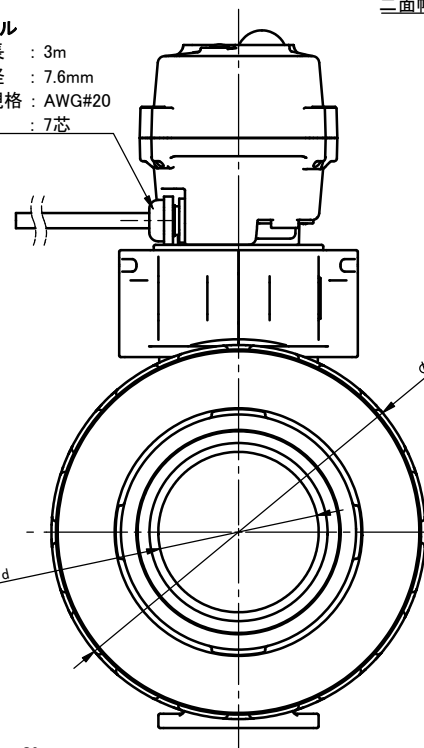

**プリケーブル**  
 ケーブル長 : 3m  
 ケーブル径 : 7.6mm  
 ワイヤ規格 : AWG#20  
 芯数 : 7芯

手動操作穴(カバー付)  
 二面幅5mm

図面ビュー A

図面ビュー B

注記.

組立品の外観及び形状は、呼び径により本図と若干異なります。

寸法表

単位:mm

呼び径	d	d'	U-PVC,C-PVC				PP				D1	H	H1	S1	S2	S3	
			d1	l	1/T	L	d1	d1'	l	L							
65mm	2 1/2"	65	58.0	76.6	61	1/48	273	75	73	35	219	133	234	72	48	9	6
80	3	78	68.5	89.6	64	1/49	316	88	86	35	257	152	243	85	55	11	7
100	4	100	90.0	114.7	84	1/56	419	113	111	45	341	210	282	110	65	11	8

部番	名称	個数	材質	備考
15	アクチュエータ	1	PC 他	TC-050
14	取付台	1	PPG 他	
13	アダプター	1	SUS304	
12	Oリング	2		
11	Oリング	2	<input type="checkbox"/> EPDM <input type="checkbox"/> FKM	
10	クッション	2	<input type="checkbox"/> その他	
9	Oリング	1	( )	
8	Oリング	1		
7	シート	2	PTFE	
6	キャップナット	2		
5	ボディキャップ	2		
4	ユニオン	2	<input type="checkbox"/> U-PVC <input type="checkbox"/> C-PVC	
3	ボール	1	<input type="checkbox"/> PP	
2	ステム	1		
1	ボディ	1		

作図	山水麻美	<b>旭有機材株式会社</b>
検図	岩本岳史	
承認	釈迦郡昭宏	
2025年12月2日		ボールバルブ21型 電動式TC型 納入図
尺度	~	図面名称 JIS:ソケット形 65mm(2 1/2")~100mm(4")
備別引合 No.		
納入先		オプション: -
図番	IB-AE058JJ	