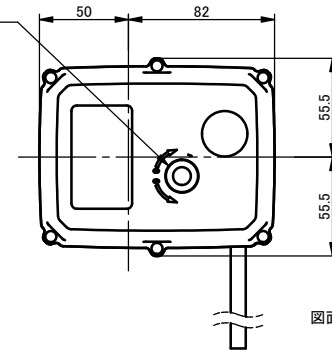

**プリケーブル**  
 ケーブル長 : 3m  
 ケーブル径 : 7.6mm  
 ワイヤ規格 : AWG#20  
 芯数 : 7芯

手動操作穴(カバー付)  
 二面幅5mm

図面ビュー A

図面ビュー B

注記.

組立品の外観及び形状は、呼び径により本図と若干異なります。

寸法表

単位:mm

呼び径	d	d'	U-PVC,C-PVC				PP				D1	H	H1	S1	S2	S3	
			d1	l	1/T	L	d1	d1'	l	L							
65mm	2 1/2"	65	58.0	76.6	61	1/48	273	75	73	35	219	133	234	72	48	9	6
80	3	78	68.5	89.6	64	1/49	316	88	86	35	257	152	243	85	55	11	7
100	4	100	90.0	114.7	84	1/56	419	113	111	45	341	210	282	110	65	11	8

部番	名称	個数	材質	備考
15	アクチュエータ	1	PC 他	TC-050
14	取付台	1	PPG 他	
13	アダプター	1	SUS304	
12	Oリング	2		
11	Oリング	2	<input type="checkbox"/> EPDM <input type="checkbox"/> FKM	
10	クッション	2	<input type="checkbox"/> その他	
9	Oリング	1	( )	
8	Oリング	1		
7	シート	2	PTFE	
6	キャップナット	2		
5	ボディキャップ	2		
4	ユニオン	2	<input type="checkbox"/> U-PVC <input type="checkbox"/> C-PVC	
3	ボール	1	<input type="checkbox"/> PP	
2	ステム	1		
1	ボディ	1		

作図	山水麻美	<b>旭有機材株式会社</b>
検図	岩本岳史	
承認	釈迦郡昭宏	
2025年12月2日		ボールバルブ21型 電動式TC型 納入図
尺度	~	図面名称 JIS:ソケット形 65mm(2 1/2")~100mm(4")
備別引合 No.		
納入先		オプション: -
図番	IB-AE058JJ	