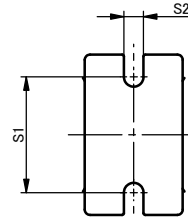

**プリケーブル**  
 ケーブル長 : 3m  
 ケーブル径 : 7.6mm  
 ワイヤ規格 : AWG#20  
 芯数 : 7芯

手動操作穴(カバー付)  
 二面幅5mm

図面ビュー A

図面ビュー B

注記.

組立品の外観及び形状は、呼び径により本図と若干異なります。

寸法表

単位:mm

呼び径	d	d'	U-PVC,C-PVC				PP				D1	H	H1	S1	S2	S3	
			d1	l	1/T	L	d1	d1'	l	L							
65mm	2 1/2"	65	58.0	76.6	61	1/48	273	75	73	35	219	133	234	72	48	9	6
80	3	78	68.5	89.6	64	1/49	316	88	86	35	257	152	243	85	55	11	7
100	4	100	90.0	114.7	84	1/56	419	113	111	45	341	210	282	110	65	11	8

部番	名称	個数	材質	備考
15	アクチュエータ	1	PC 他	TC-050
14	取付台	1	PPG 他	
13	アダプター	1	SUS304	
12	Oリング	2		
11	Oリング	2	<input type="checkbox"/> EPDM <input type="checkbox"/> FKM	
10	クッション	2	<input type="checkbox"/> その他	
9	Oリング	1	( )	
8	Oリング	1		
7	シート	2	PTFE	
6	キャップナット	2		
5	ボディキャップ	2		
4	ユニオン	2	<input type="checkbox"/> U-PVC <input type="checkbox"/> C-PVC	
3	ボール	1	<input type="checkbox"/> PP	
2	ステム	1		
1	ボディ	1		

作図	山水麻美	<b>旭有機材株式会社</b>
検図	岩本岳史	
承認	釈迦郡昭宏	
2025年12月2日		ボールバルブ21型 電動式TC型 納入図
尺度	~	図面名称 JIS:ソケット形 65mm(2 1/2")~100mm(4")
備別引合 No.		
納入先		オプション: -
図番	IB-AE058JJ	