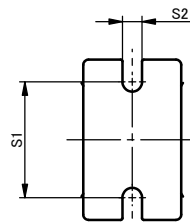

プリケーブル
 ケーブル長 : 3m
 ケーブル径 : 7.6mm
 ワイヤー規格 : AWG#20
 芯数 : 7芯

手動操作穴(カバー付)
 二面幅5mm

図面ビュー-A

図面ビュー-B

注記

組立品の外観及び形状は、呼び径により本図と若干異なります。

寸法表

単位:mm

呼び径	d	d'	d2	l	L			D1	H	H1	S1	S2	S3	
					U-PVC C-PVC	PP	PVDF							
65mm	2 1/2"	65	58.0	Rc2 1/2	32	215	213	212	133	234	72	48	9	6
80	3	78	68.5	Rc3	35	265	264	261	152	243	85	55	11	7
100	4	100	90.0	Rc4	45	362	362	357	210	282	110	65	11	8

部番	名称	個数	材質	備考
15	アクチュエータ	1	PC 他	TC-050
14	取付台	1	PPG 他	
13	アダプター	1	SUS304	
12	Oリング	2		
11	Oリング	2	<input type="checkbox"/> EPDM <input type="checkbox"/> FKM	
10	クッション	2	<input type="checkbox"/> その他	
9	Oリング	1	()	
8	Oリング	1		
7	シート	2	PTFE	
6	キャップナット	2		
5	ボディキャップ	2		
4	ユニオン	2	<input type="checkbox"/> U-PVC <input type="checkbox"/> C-PVC	
3	ボール	1	<input type="checkbox"/> PP <input type="checkbox"/> PVDF	
2	ステム	1		
1	ボディ	1		

作図	山水麻美	旭有機材株式会社
検図	岩本岳史	
承認	釈迦郡昭宏	
2025年12月2日		ボールバルブ21型 電動式TC型 納入図
図面名称	JIS:ねじ込み形 65mm(2 1/2")~100mm(4")	
図面名称	オプション: —	
納入先	図番	IB-AE059JJ