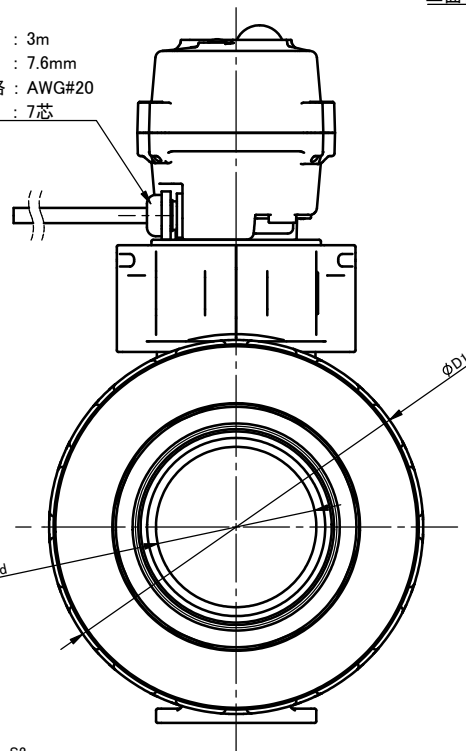

プリケーブル
 ケーブル長 : 3m
 ケーブル径 : 7.6mm
 ワイヤー規格 : AWG#20
 芯数 : 7芯

手動操作穴(カバー付)
 二面幅5mm

図面ビュー-A

図面ビュー-B

注記

組立品の外観及び形状は、呼び径により本図と若干異なります。

寸法表

単位:mm

呼び径	d	d'	d2	l	L			D1	H	H1	S1	S2	S3	
					U-PVC C-PVC	PP	PVDF							
65mm	2 1/2"	65	58.0	Rc2 1/2	32	215	213	212	133	234	72	48	9	6
80	3	78	68.5	Rc3	35	265	264	261	152	243	85	55	11	7
100	4	100	90.0	Rc4	45	362	362	357	210	282	110	65	11	8

部番	名称	個数	材質	備考
15	アクチュエータ	1	PC 他	TC-050
14	取付台	1	PPG 他	
13	アダプター	1	SUS304	
12	Oリング	2		
11	Oリング	2	<input type="checkbox"/> EPDM <input type="checkbox"/> FKM	
10	クッション	2	<input type="checkbox"/> その他	
9	Oリング	1	()	
8	Oリング	1		
7	シート	2	PTFE	
6	キャップナット	2		
5	ボディキャップ	2		
4	ユニオン	2	<input type="checkbox"/> U-PVC <input type="checkbox"/> C-PVC	
3	ボール	1	<input type="checkbox"/> PP <input type="checkbox"/> PVDF	
2	ステム	1		
1	ボディ	1		

作図	山水麻美	旭有機材株式会社
検図	岩本岳史	
承認	釈迦郡昭宏	
2025年12月2日		ボールバルブ21型 電動式TC型 納入図
図面名称	JIS:ねじ込み形 65mm(2 1/2")~100mm(4")	
図面名称	オプション: —	
納入先	図番	IB-AE059JJ