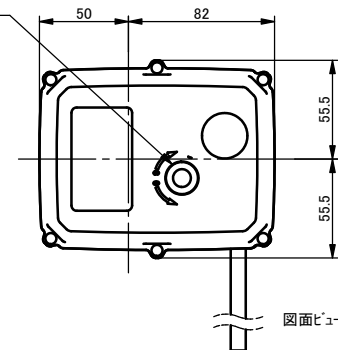

プリケーブル
 ケーブル長 : 3m
 ケーブル径 : 7.6mm
 ワイヤー規格 : AWG#20
 芯数 : 7芯

手動操作穴(カバー付)
 二面幅5mm

図面ビュー-A

図面ビュー-B

注記

組立品の外観及び形状は、呼び径により本図と若干異なります。

寸法表

単位:mm

呼び径	d	d'	d2	l	L			D1	H	H1	S1	S2	S3	
					U-PVC C-PVC	PP	PVDF							
65mm	2 1/2"	65	58.0	Rc2 1/2	32	215	213	212	133	234	72	48	9	6
80	3	78	68.5	Rc3	35	265	264	261	152	243	85	55	11	7
100	4	100	90.0	Rc4	45	362	362	357	210	282	110	65	11	8

部番	名称	個数	材質	備考
15	アクチュエータ	1	PC 他	TC-050
14	取付台	1	PPG 他	
13	アダプター	1	SUS304	
12	Oリング	2		
11	Oリング	2	<input type="checkbox"/> EPDM <input type="checkbox"/> FKM	
10	クッション	2	<input type="checkbox"/> その他	
9	Oリング	1	()	
8	Oリング	1		
7	シート	2	PTFE	
6	キャップナット	2		
5	ボディキャップ	2		
4	ユニオン	2	<input type="checkbox"/> U-PVC <input type="checkbox"/> C-PVC	
3	ボール	1	<input type="checkbox"/> PP <input type="checkbox"/> PVDF	
2	ステム	1		
1	ボディ	1		

作図	山水麻美	旭有機材株式会社
検図	岩本岳史	
承認	釈迦郡昭宏	
2025年12月2日		ボールバルブ21型 電動式TC型 納入図
図面名称	JIS:ねじ込み形 65mm(2 1/2")~100mm(4")	
図面名称	オプション: —	
納入先	図番	IB-AE059JJ