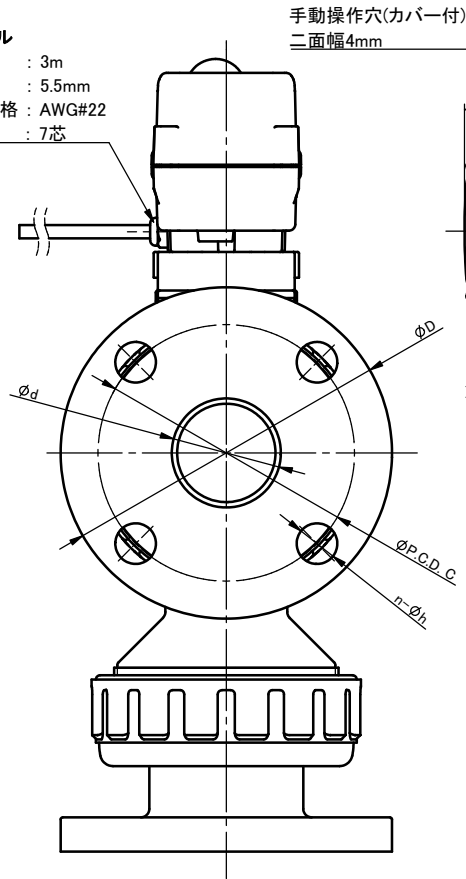

プリケーブル
 ケーブル長 : 3m
 ケーブル径 : 5.5mm
 ワイヤ規格 : AWG#22
 芯数 : 7芯

図面ビュー A

注記

組立品の外観及び形状は、呼び径により本図と若干異なります。

寸法表

単位: mm

呼び径		JIS 10K						JIS 5K				L	t	H	H1
		d	d'	D	C	n	h	D	C	n	h				
15mm	1/2"	15	15	95	70	4	15	80	60	4	12	143	12	139	94
20	3/4	20	20	100	75	4	15	85	65	4	12	172	14	146	115
25	1	25	25	125	90	4	19	95	75	4	12	187	14	153	133
32	1 1/4	40	32	135	100	4	19	115	90	4	15	212	16	173	165
40	1 1/2	40	32	140	105	4	19	120	95	4	15	212	16	173	165
50	2	51	43	155	120	4	19	130	105	4	15	234	16	184	187

17	アクチュエータ	1	PC 他	TC-020
16	取付台	1	PPG	
15	コネクタープレート	1	PPG	
14	アダプター	1	SUS304	
13	ストップリング	3	PVDF	
12	オリング	2		
11	オリング	2	<input type="checkbox"/> EPDM <input type="checkbox"/> FKM	
10	オリング	3	<input type="checkbox"/> その他	
9	オリング	1	()	
8	オリング	1		
7	シート	2	PTFE	
6	キャップナット	3		
5	ボディキャップ	3		
4	ユニオン	2	<input type="checkbox"/> U-PVC <input type="checkbox"/> C-PVC	
3	ボール	1	<input type="checkbox"/> PP <input type="checkbox"/> PVDF	
2	ステム	1		
1	ボディ	1		
部番	名称	個数	材質	備考

作図	山水麻美	旭有機材株式会社
検図	岩本岳史	
承認	釈迦郡昭宏	
2025年12月11日		三方ボールバルブ23型 電動式TC型 納入図
尺度	~	図面名称 ダブルポート JIS:フランジ形(□10K, □5K) 15mm(1/2")~50mm(2")
備引引合 No.		オプション: —
納入先		図番 T3-AE021JJ △