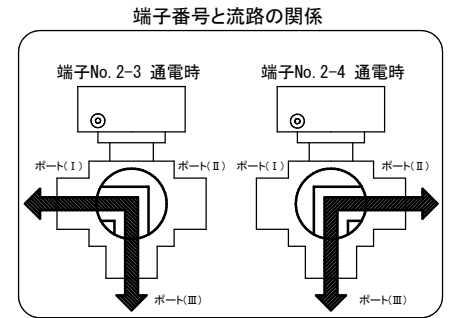

プリケーブル
 ケーブル長 : 3m
 ケーブル径 : 5.5mm
 ワイヤ規格 : AWG#22
 芯数 : 7芯

図面ビュー A

注記

組立品の外観及び形状は、呼び径により本図と若干異なります。

寸法表

単位: mm

呼び径		JIS 10K						JIS 5K				L	t	H	H1
		d	d'	D	C	n	h	D	C	n	h				
15mm	1/2"	15	15	95	70	4	15	80	60	4	12	143	12	139	94
20	3/4	20	20	100	75	4	15	85	65	4	12	172	14	146	115
25	1	25	25	125	90	4	19	95	75	4	12	187	14	153	133
32	1 1/4	40	32	135	100	4	19	115	90	4	15	212	16	173	165
40	1 1/2	40	32	140	105	4	19	120	95	4	15	212	16	173	165
50	2	51	43	155	120	4	19	130	105	4	15	234	16	184	187

17	アクチュエータ	1	PC 他	TC-020
16	取付台	1	PPG	
15	コネクタープレート	1	PPG	
14	アダプター	1	SUS304	
13	ストップリング	3	PVDF	
12	オリング	2		
11	オリング	2	<input type="checkbox"/> EPDM <input type="checkbox"/> FKM	
10	オリング	3	<input type="checkbox"/> その他	
9	オリング	1	()	
8	オリング	1		
7	シート	2	PTFE	
6	キャップナット	3		
5	ボディキャップ	3		
4	ユニオン	2	<input type="checkbox"/> U-PVC <input type="checkbox"/> C-PVC	
3	ボール	1	<input type="checkbox"/> PP <input type="checkbox"/> PVDF	
2	ステム	1		
1	ボディ	1		
部番	名称	個数	材質	備考

作図	山水麻美	旭有機材株式会社
検図	岩本岳史	
承認	釈迦郡昭宏	
2025年12月11日		三方ボールバルブ23型 電動式TC型 納入図
尺度	~	図面名称 ダブルポート JIS:フランジ形(□10K, □5K) 15mm(1/2")~50mm(2")
備引引合 No.		オプション: —
納入先		図番 T3-AE021JJ △