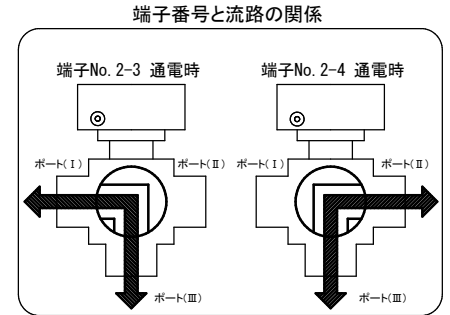

**ブリケーブル**  
 ケーブル長 : 3m  
 ケーブル径 : 5.5mm  
 ワイヤー規格 : AWG#22  
 芯数 : 7芯

図面ビュー A

注記:  
 組立品の外観及び形状は、呼び径により本図と若干異なります。

寸法表

呼び径		d	d'	d2	l	L	D1	H	H1
15mm	1/2"	15	15	Rc1/2	15	102	48	139	74
20	3/4	20	20	Rc3/4	17	120	60	146	89
25	1	25	25	Rc1	20	131	70	153	105
32	1 1/4	40	32	Rc1 1/4	22	163	100	173	141
40	1 1/2	40	32	Rc1 1/2	25	163	100	173	141
50	2	51	43	Rc2	28	197	126	184	168

16	アクチュエータ	1	PC 他	TC-020	
15	取付台	1	PPG		
14	コネクタープレート	1	PPG		
13	アダプター	1	SUS304		
12	オリング	2	□EPDM □FKM □その他 ( )		
11	オリング	2			
10	オリング	3			
9	オリング	1			
8	オリング	1			
7	シート	2	PTFE		
6	キャップナット	3	□U-PVC □C-PVC □PP □PVDF	材質C-PVCの 15~25mmの場合リング あり	
5	ボディキャップ	3			
4	ユニオン	2			
3	ボール	1			
2	ステム	1			
1	ボディ	1			
部番	名称	個数	材質	備考	

作図	山水麻美	<b>旭有機材株式会社</b>
検図	岩本岳史	
承認	釈迦郡昭宏	
2025年12月11日		三方ボールバルブ23型 電動式TC型 納入図
尺度	~	図面名称 ダブルポート JIS:ねじ込み形 15mm(1/2")~50mm(2")
個別引合 No.		オプション: —
納入先		図番 T3-AE023JJ