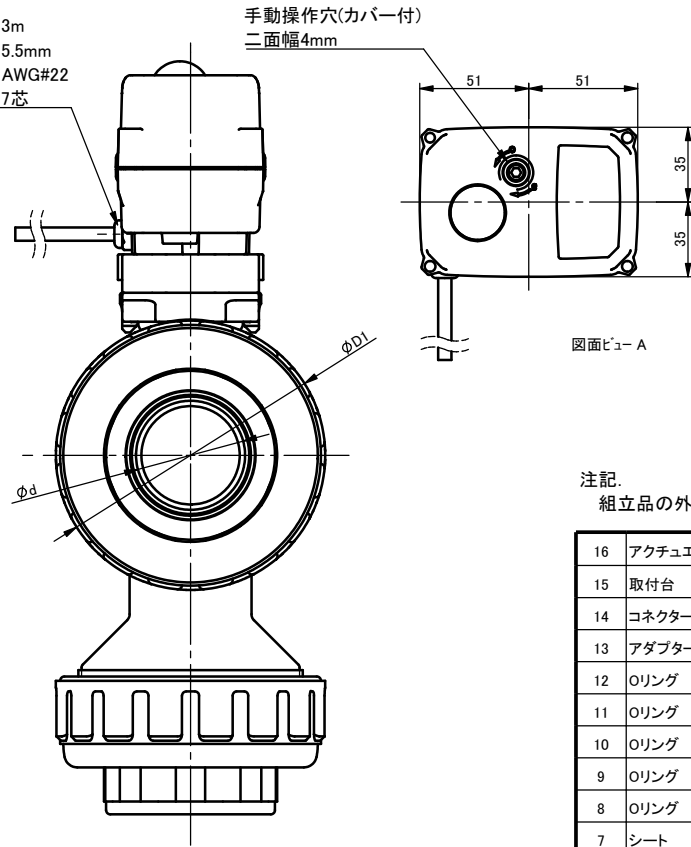

**ブリケーブル**  
 ケーブル長 : 3m  
 ケーブル径 : 5.5mm  
 ワイヤー規格 : AWG#22  
 芯数 : 7芯

図面ビュー A

注記:  
 組立品の外観及び形状は、呼び径により本図と若干異なります。

寸法表

呼び径		d	d'	d2	l	L	D1	H	H1
15mm	1/2"	15	15	Rc1/2	15	102	48	139	74
20	3/4	20	20	Rc3/4	17	120	60	146	89
25	1	25	25	Rc1	20	131	70	153	105
32	1 1/4	40	32	Rc1 1/4	22	163	100	173	141
40	1 1/2	40	32	Rc1 1/2	25	163	100	173	141
50	2	51	43	Rc2	28	197	126	184	168

16	アクチュエータ	1	PC 他	TC-020	
15	取付台	1	PPG		
14	コネクタープレート	1	PPG		
13	アダプター	1	SUS304		
12	オリング	2	□EPDM □FKM □その他 ( )		
11	オリング	2			
10	オリング	3			
9	オリング	1			
8	オリング	1			
7	シート	2	PTFE		
6	キャップナット	3	□U-PVC □C-PVC □PP □PVDF	材質C-PVCの 15~25mmの場合リング あり	
5	ボディキャップ	3			
4	ユニオン	2			
3	ボール	1			
2	ステム	1			
1	ボディ	1			
部番	名称	個数	材質	備考	

作図	山水麻美	<b>旭有機材株式会社</b>
検図	岩本岳史	
承認	釈迦郡昭宏	
2025年12月11日		三方ボールバルブ23型 電動式TC型 納入図
尺度	~	図面名称 ダブルポート JIS:ねじ込み形 15mm(1/2")~50mm(2")
個別引合 No.		オプション: —
納入先		図番 T3-AE023JJ