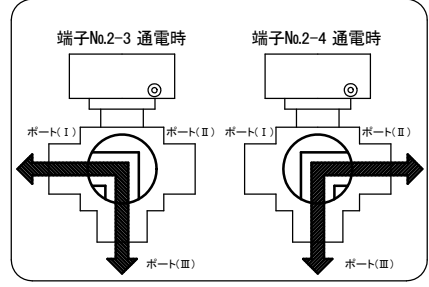

注記.
組立品の外観及び形状は、呼び径により本図と若干異なります。

6	端子箱	1	PA66	JB-WG307
5	アクチュエータ	1	PC 他	TC-050
4	ブラケット	1	SUS304	
3	アダプター	1	SUS304	
2	取付台	1	PPG 他	
1	三方ボールバルブ23型	1	ボディ □U-PVC □C-PVC □PP □PVDF シート PTFE リング・クッション □EPDM □FKM □その他 ()	
部番	名称	個数	材質	備考

端子番号と流路の関係

寸法表

呼び径	d	U-PVC, C-PVC					PP					D1	H	
		d1	l	1/T	L	H1	d1	d1'	l	L	H1			
65mm	2 1/2"	78	76.6	61	1/48	316	261	75	73	35	264	235	152	245
80	3	78	89.6	64	1/49	316	261	88	86	35	258	232	152	245
100	4	100	114.7	84	1/56	418	328	113	113	45	340	289	210	284

旭有機材株式会社

2026年3月26日

三方ボールバルブ23型 電動式TC型 納入図
フリー電源: AC95-265V
ダブルポート
JIS:ソケット形
65mm(2 1/2")~100mm(4")
オプション: 端子箱付き

図面名称

納入先

図番 T3-AE031JJ