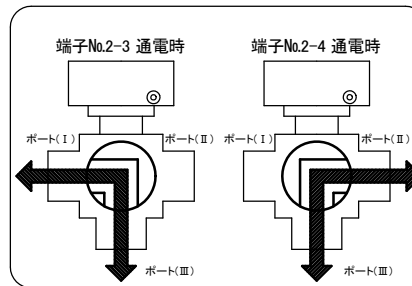

注記  
組立品の外観及び形状は、呼び径により本図と若干異なります。

6	端子箱	1	PA66	JB-WG307
5	アクチュエータ	1	PC 他	TC-050
4	ブラケット	1	SUS304	
3	アダプター	1	SUS304	
2	取付台	1	PPG 他	
1	三方ボールバルブ23型	1	ボディ □U-PVC □C-PVC □PP □PVDF  シート PTFE  リング・クッション □EPDM □FKM □その他 ( )	
部番	名称	個数	材質	備考

寸法表

単位: mm

呼び径	d	d2	l	L	D1	H	H1
65mm	2 1/2"	78	Rc21/2	32	264	152	245
80	3	78	Rc3	35	264	152	245
100	4	100	Rc4	45	360	210	284

端子番号と流路の関係

作図	山水麻美	<b>旭有機材株式会社</b> 2026年3月26日 三方ボールバルブ23型 電動式TC型 納入図 フリー電源: AC95-265V ダブルLポート JIS: ねじ込み形 65mm(2 1/2")~100mm(4") オプション: 端子箱付き	
検図	岩本岳史		
承認	釈迦郡昭宏		
尺度	~	図面名称	
個別引合 No.		納入先	
納入先		図番	T3-AE032JJ